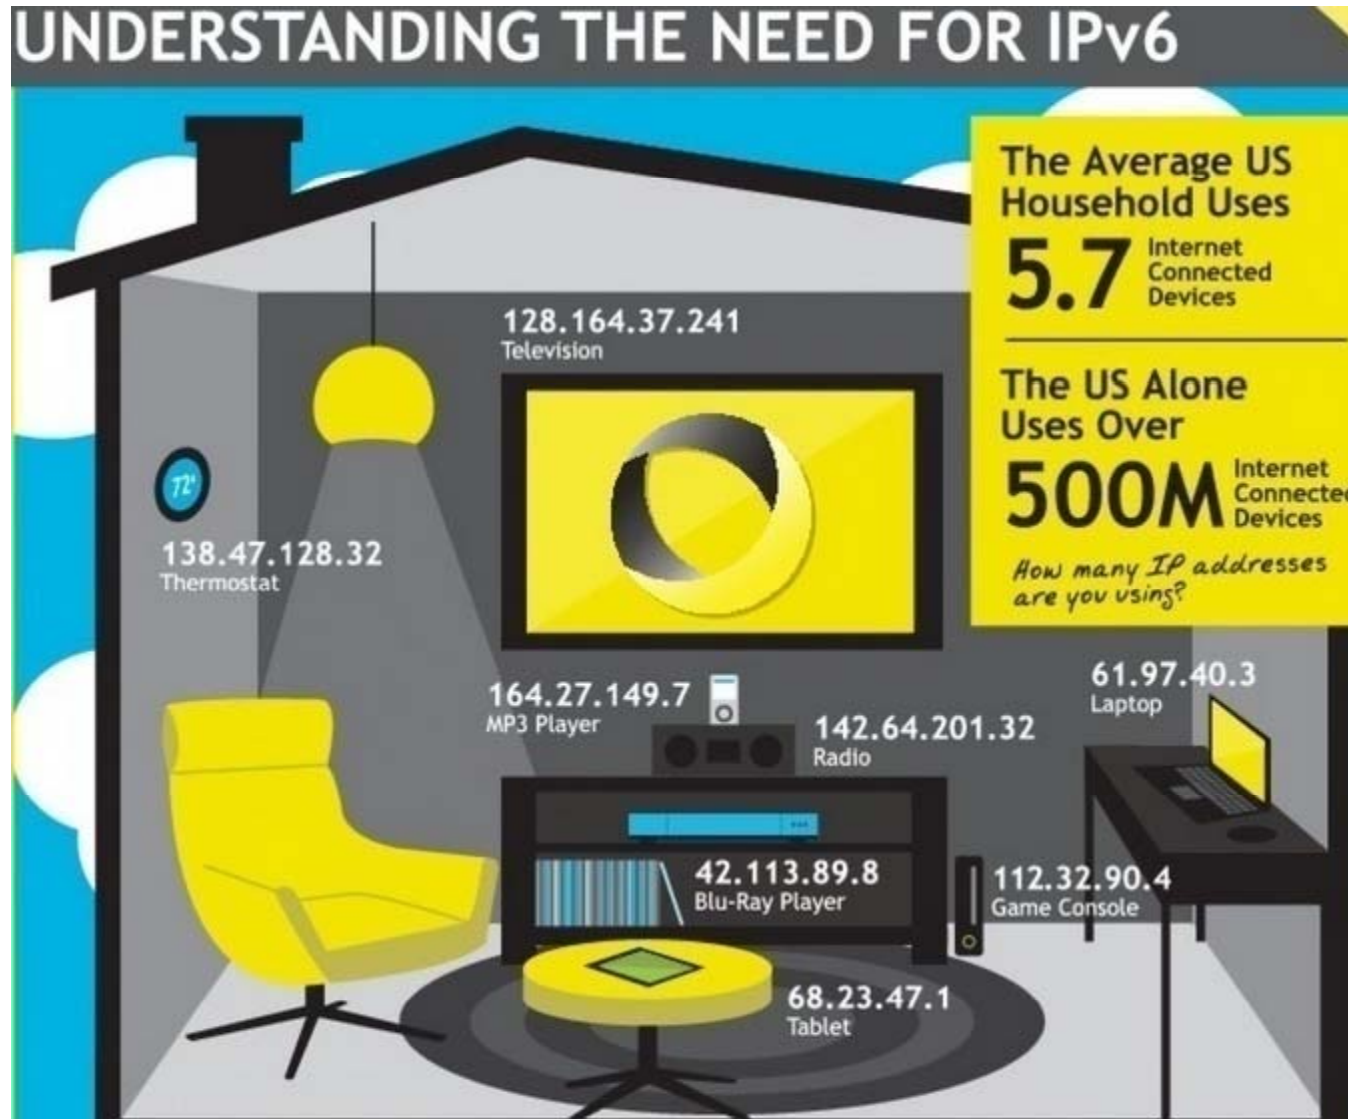

*Fuente: Página de networkcomputing.com _ marzo 2014

IPv6 necesario en el IoT

Fuente: Imágenes de Cisco / IEEE

La necesidad de IPv6 en el hogar

*Fuente: Infografía visual.ly

Cifras y necesidad de comunicación con IPs

*Fuente: Infografía visual.ly

¿ Buscando qué con IPv6?

IPv6 en busca del paso definitivo

Si Sólo IPv4 (IPv4-only) =>

As IPv4 resources dry up, more new users are connecting to the Internet via IPv6.

Rich content like videos, images and audio may load at slower speeds or not at all.

Customers don't want to wait for underperforming websites so they may abandon your website altogether for a competitor who offers a fast, direct IPv6 connection.

*Fuente: Partes de la Infografía ARIN

¡ La llave de IPv4 se está cerrando !!