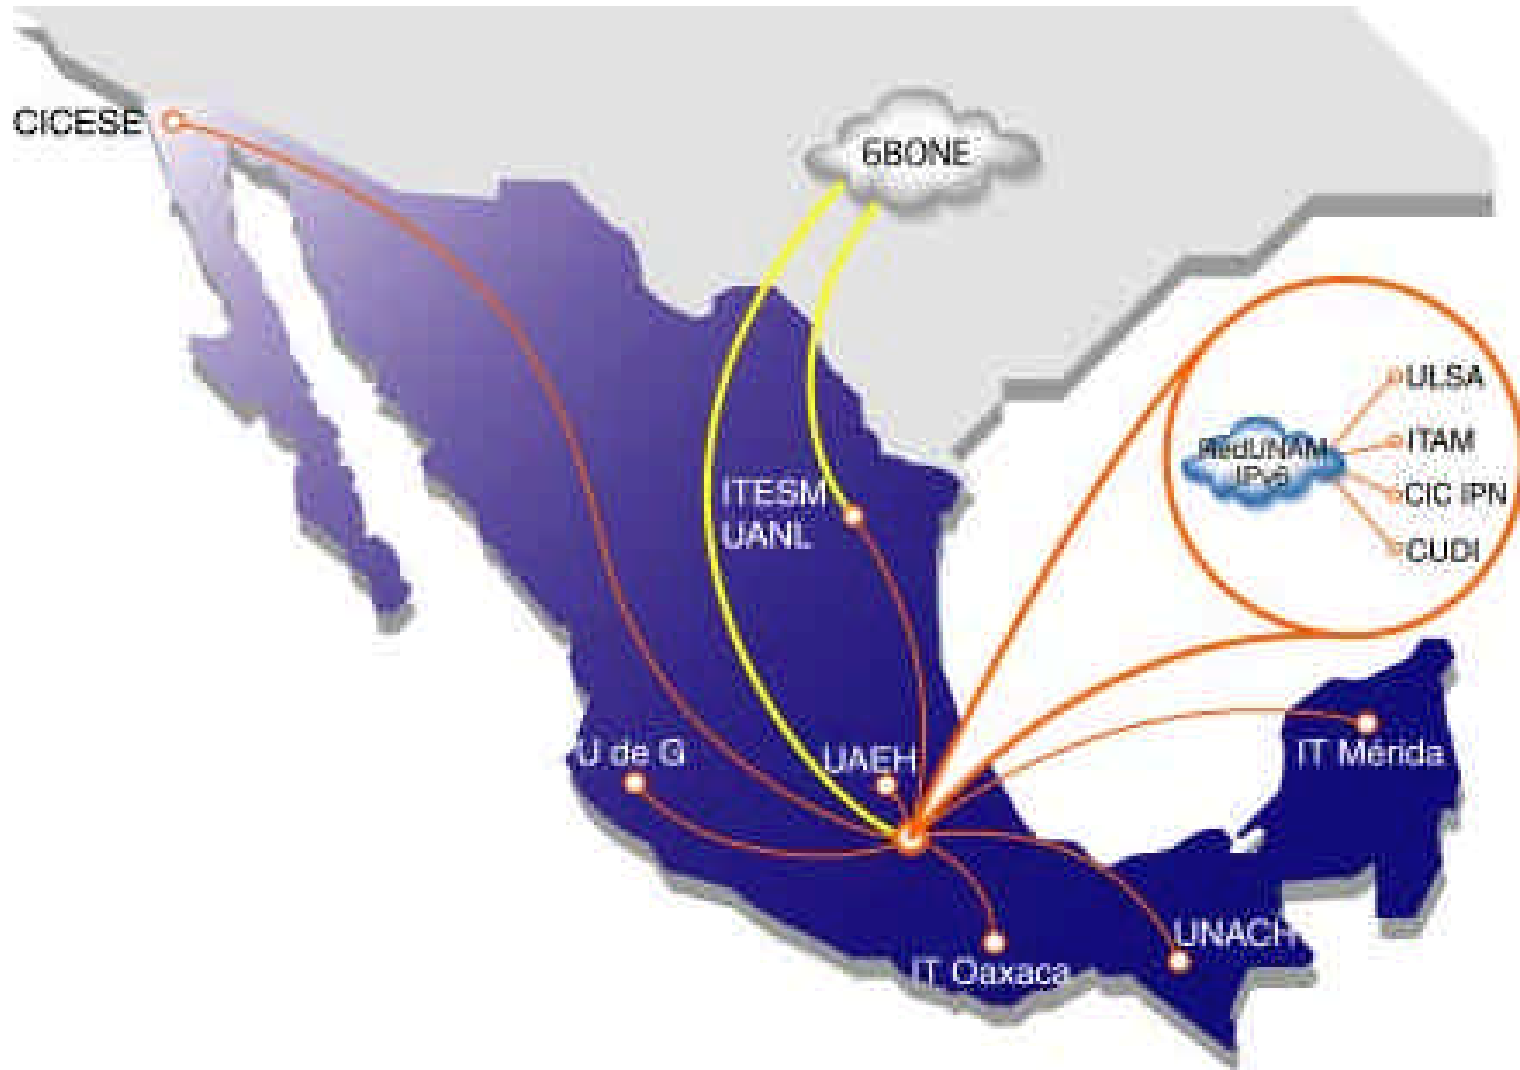

Primer Foro Latinoamericano de IPv6 (FLIP-6)
LACNIC VI
Montevideo, Uruguay
30 de marzo 2004

AGENDA

1. **IPv6 en México (En Internet2)**
2. Internet2 en México
3. Aplicaciones
4. Experiencias
5. Referencias.

IPv6 EN MÉXICO

- **3** pTLA's > (instituciones de educación).
 - ITESM
 - UDG
 - UNAM
- **6** sTLA's > (2 instituciones y 4 ISPs).
 - AVANTEL, AXTEL, ITESM, PROTEL, UNAM, UNINET

PARTICIPANTES

- UNAM
- UAM
- UAEH
- UNACH
- ULSA
- UANL
- UDG
- IPN
- ITMérida
- IIMAS
- ITESM
- ITAM
- ITOaxaca
- CUDI
- CICESE
- PEMEX
- TELMEX
- LANIA

PARTICIPANTES

- Nortel Networks
- IPv6 Forum
- Cisco Systems
- Netcom Systems
- Avantel
- Protel
- ISOC
- UneFon

RED NACIONAL IPv6

- Instalar, probar y utilizar la Red Nacional de IPv6.
- Investigar y probar las implementaciones de IPv6.
- Tener experiencia en IPv6.
- Ayudar en la transición de IPv4 a IPv6.
- Impulsar el uso y desarrollo de IPv6 y sus aplicaciones.

RED NACIONAL IPv6

IPv6 EN MÉXICO (en INTERNET2)

- **Grupo de Trabajo de IPv6 en CUDI**
 - Integración en Abril del 2000.
 - Para realizar trabajos de IPv6 en Internet2.

AVANCES

- IPv6 nativo sobre ATM en el Backbone.
- Salida IPv6 hacia el exterior (EUA-México).
- IPv6 nativo en 3 asociados.
- Diversos túneles IPv6/IPv4.
- Definición del nuevo Direccionamiento.
- Realización de diversas pruebas (IPSec, Multicast, etc.)
- Túneles de IPv6/IPv4 entre CUDI y otras instituciones.