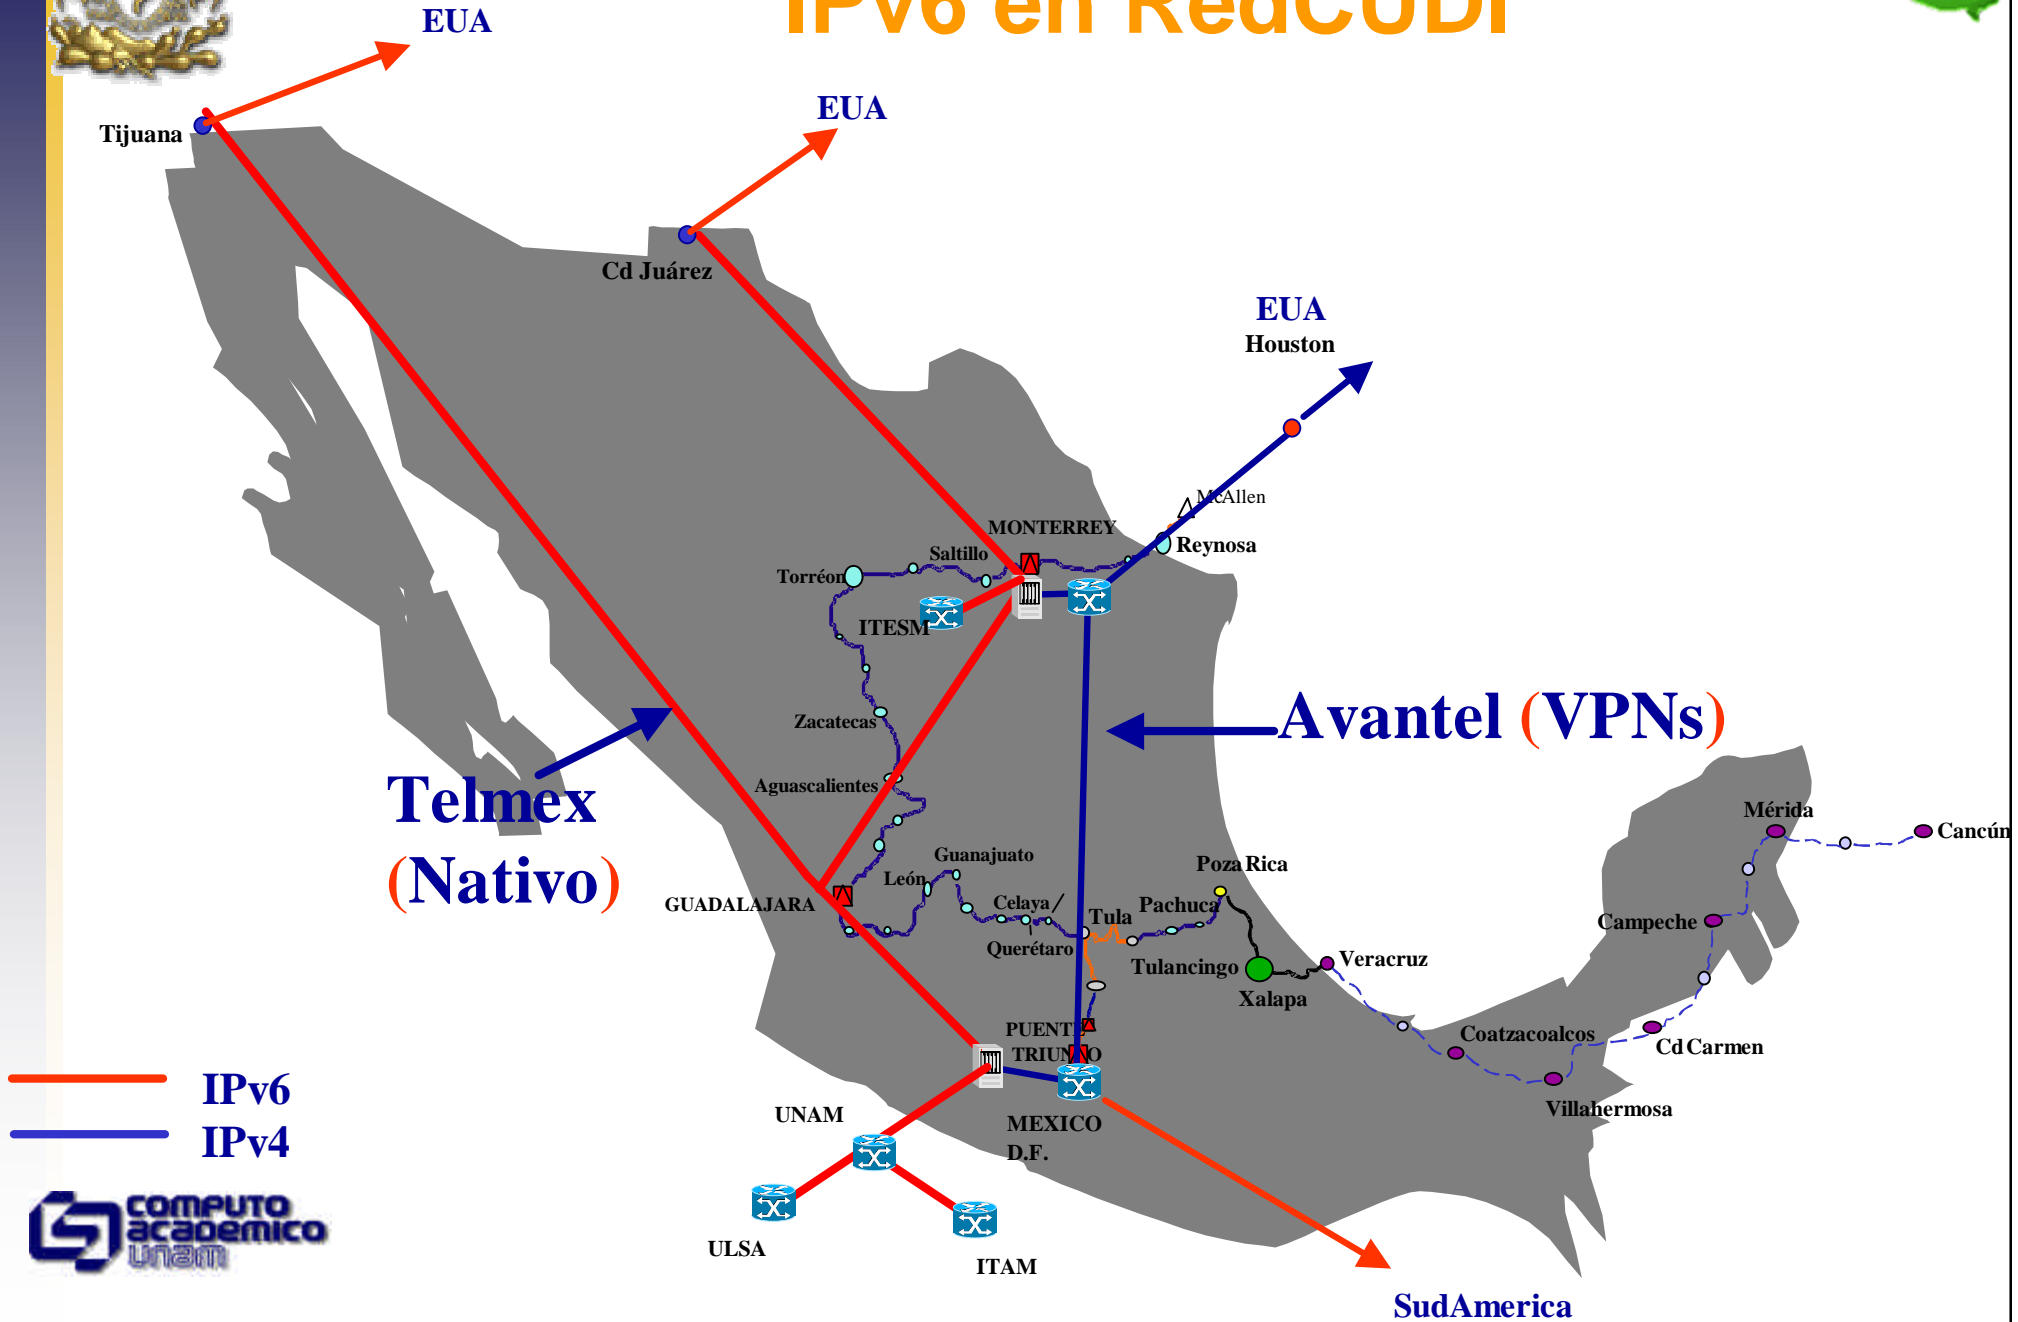

RED NACIONAL IPv6

IPv6 EN MÉXICO (en INTERNET2)

- **Grupo de Trabajo de IPv6 en CUDI**
 - Integración en Abril del 2000.
 - Para realizar trabajos de IPv6 en Internet2.

AVANCES

- IPv6 nativo sobre ATM en el Backbone.
- Salida IPv6 hacia el exterior (EUA-México).
- IPv6 nativo en 3 asociados.
- Diversos túneles IPv6/IPv4.
- Definición del nuevo Direccionamiento.
- Realización de diversas pruebas (IPSec, Multicast, etc.)
- Túneles de IPv6/IPv4 entre CUDI y otras instituciones.

Backbone de IPv6 en Internet2

Última actualización: 16 - octubre - 2001

Conexión CUDI - ABILENE

— Conexión Nativa con IPv6

— Conexión mediante Tunel

CONEXION IPv6 con Abilene

The Abilene Network IPv6 deployment

All Abilene "core node" routers are enabled with IPv6 and offer native v6 connections to peers.
Non-native IPv6 connections tunnel to an IPv6-only router in Indianapolis.

7 January 2004

Abilene Network Operator's Center
Indiana University
www.abilene.edu/cs/traces/ipv6.pdf

IPv6 en RedCUDI

**Telmex
(Nativo)**

Avantel (VPNs)

— IPv6
— IPv4

UNAM
ULSA
ITAM

SudAmerica

PROYECTOS

Área de desarrollo y programación de aplicaciones.