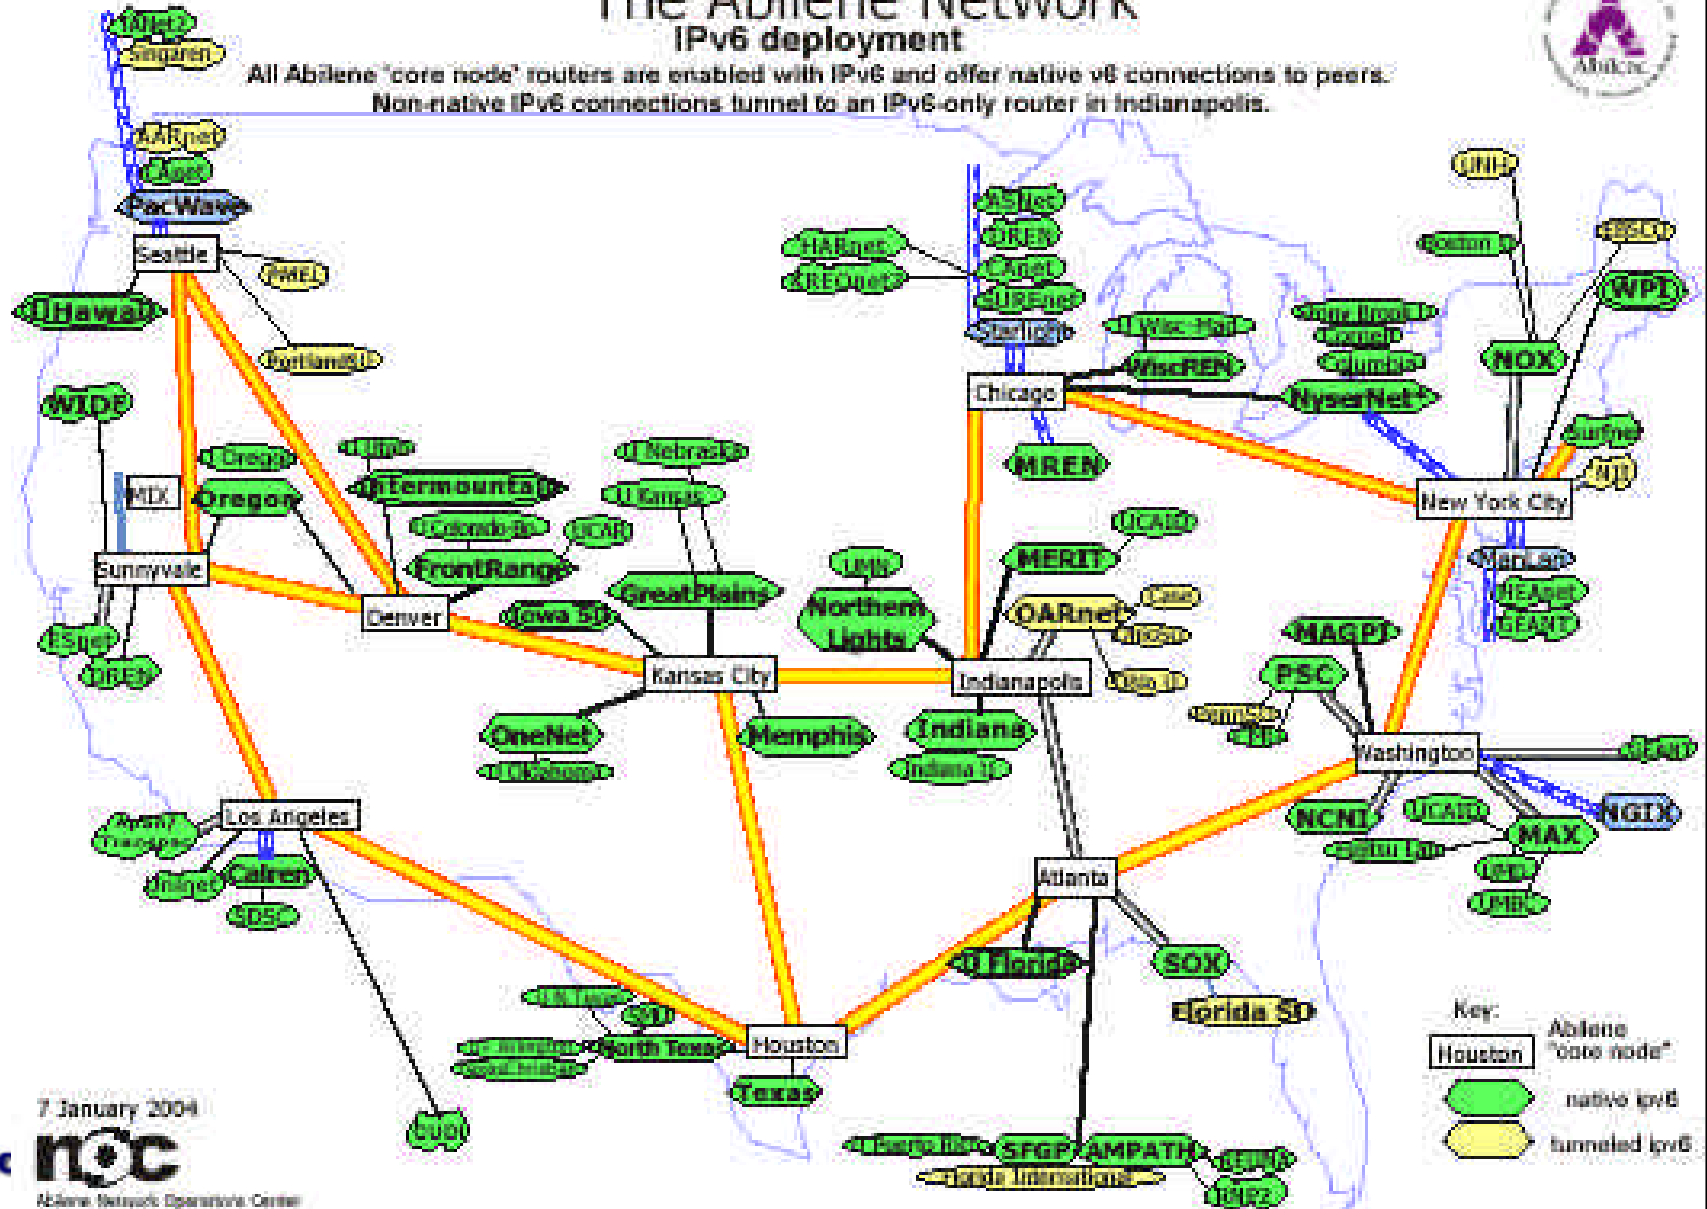

RED NACIONAL IPv6

IPv6 EN MÉXICO (en INTERNET2)

- **Grupo de Trabajo de IPv6 en CUDI**
 - Integración en Abril del 2000.
 - Para realizar trabajos de IPv6 en Internet2.

AVANCES

- IPv6 nativo sobre ATM en el Backbone.
- Salida IPv6 hacia el exterior (EUA-México).
- IPv6 nativo en 3 asociados.
- Diversos túneles IPv6/IPv4.
- Definición del nuevo Direccionamiento.
- Realización de diversas pruebas (IPSec, Multicast, etc.)
- Túneles de IPv6/IPv4 entre CUDI y otras instituciones.

Backbone de IPv6 en Internet2

Última actualización: 16 - octubre - 2001

Conexión CUDI - ABILENE

— Conexión Nativa con IPv6

— Conexión mediante Tunel

CONEXION IPv6 con Abilene

The Abilene Network IPv6 deployment

All Abilene "core node" routers are enabled with IPv6 and offer native v6 connections to peers.
Non-native IPv6 connections tunnel to an IPv6-only router in Indianapolis.

7 January 2004

Abilene Network Operator's Center
Indiana University
www.abilene.edu/cs/traces/ipv6.pdf