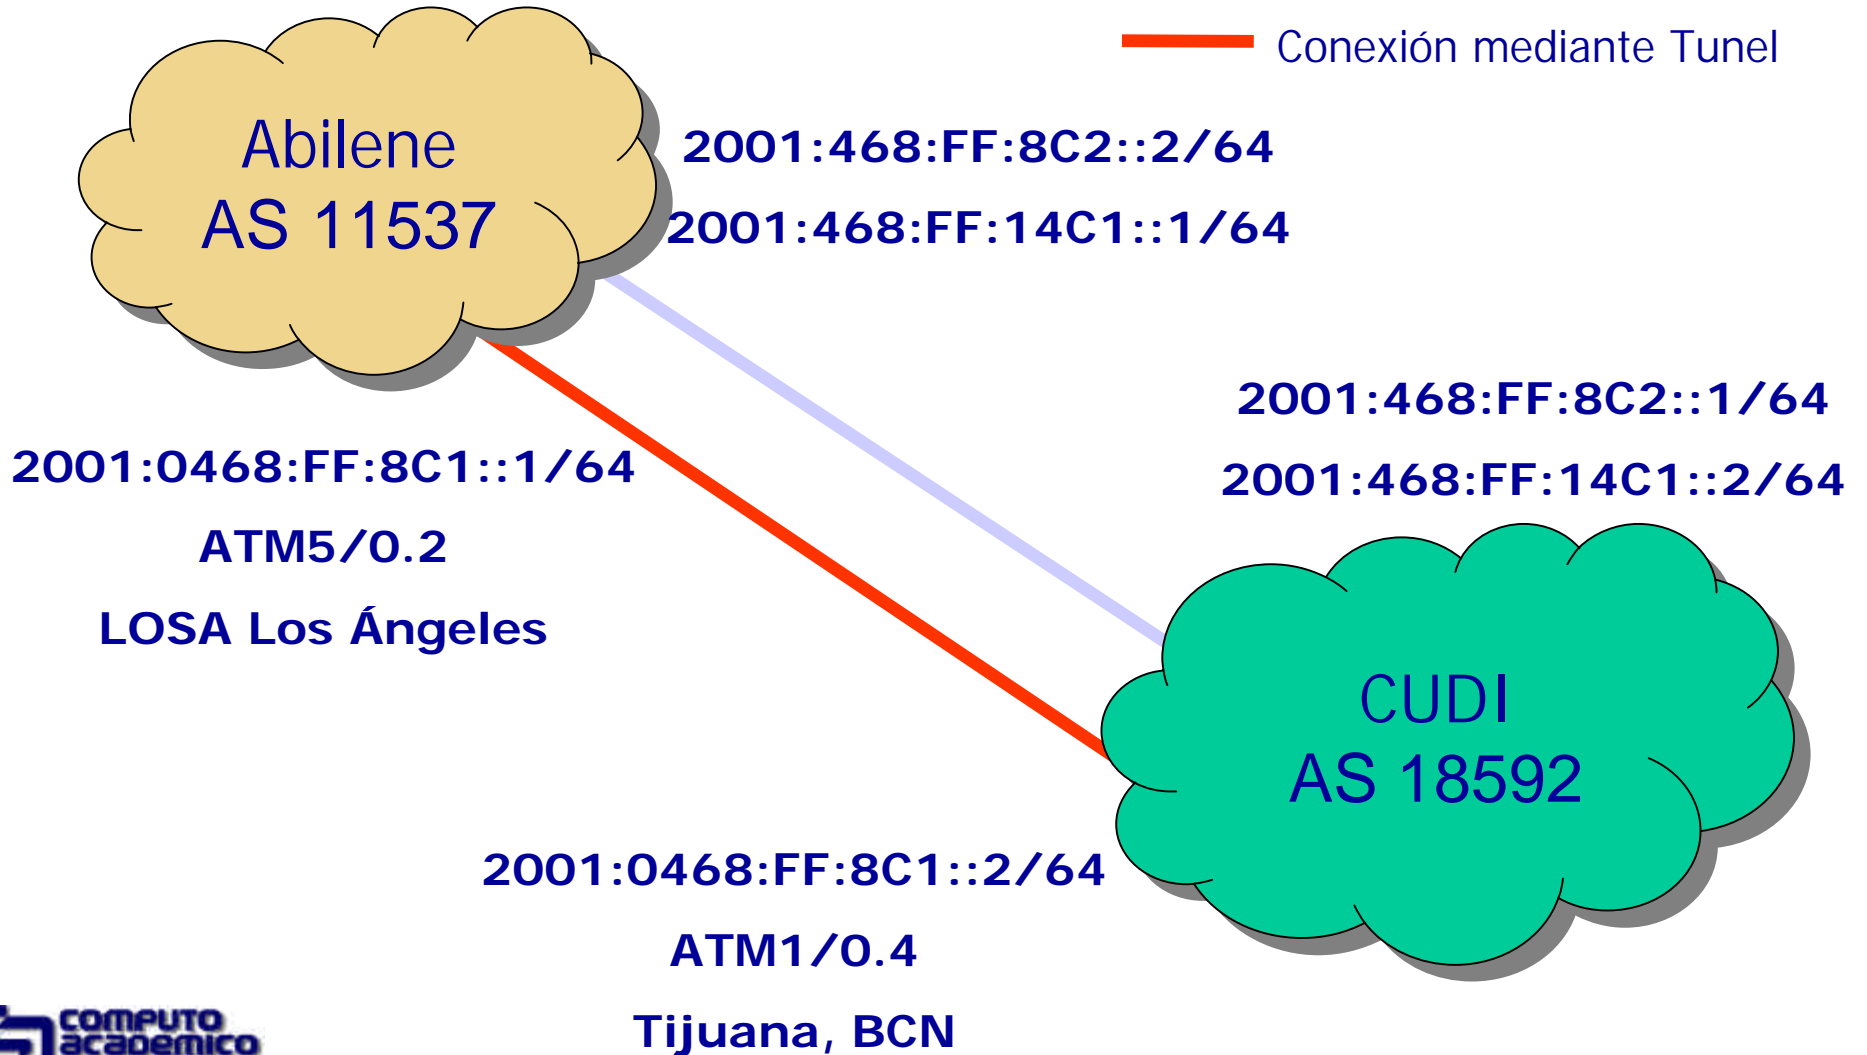

RED NACIONAL IPv6

IPv6 EN MÉXICO (en INTERNET2)

- **Grupo de Trabajo de IPv6 en CUDI**
 - Integración en Abril del 2000.
 - Para realizar trabajos de IPv6 en Internet2.

AVANCES

- IPv6 nativo sobre ATM en el Backbone.
- Salida IPv6 hacia el exterior (EUA-México).
- IPv6 nativo en 3 asociados.
- Diversos túneles IPv6/IPv4.
- Definición del nuevo Direccionamiento.
- Realización de diversas pruebas (IPSec, Multicast, etc.)
- Túneles de IPv6/IPv4 entre CUDI y otras instituciones.

Backbone de IPv6 en Internet2

Última actualización: 16 - octubre - 2001

Conexión CUDI - ABILENE

— Conexión Nativa con IPv6

— Conexión mediante Tunel

CONEXION IPv6 con Abilene

The Abilene Network IPv6 deployment

All Abilene "core node" routers are enabled with IPv6 and offer native v6 connections to peers.
Non-native IPv6 connections tunnel to an IPv6-only router in Indianapolis.

7 January 2004

Abilene Network Operator's Center
Indiana University
www.abilene.edu/cs/traces/ipv6.pdf