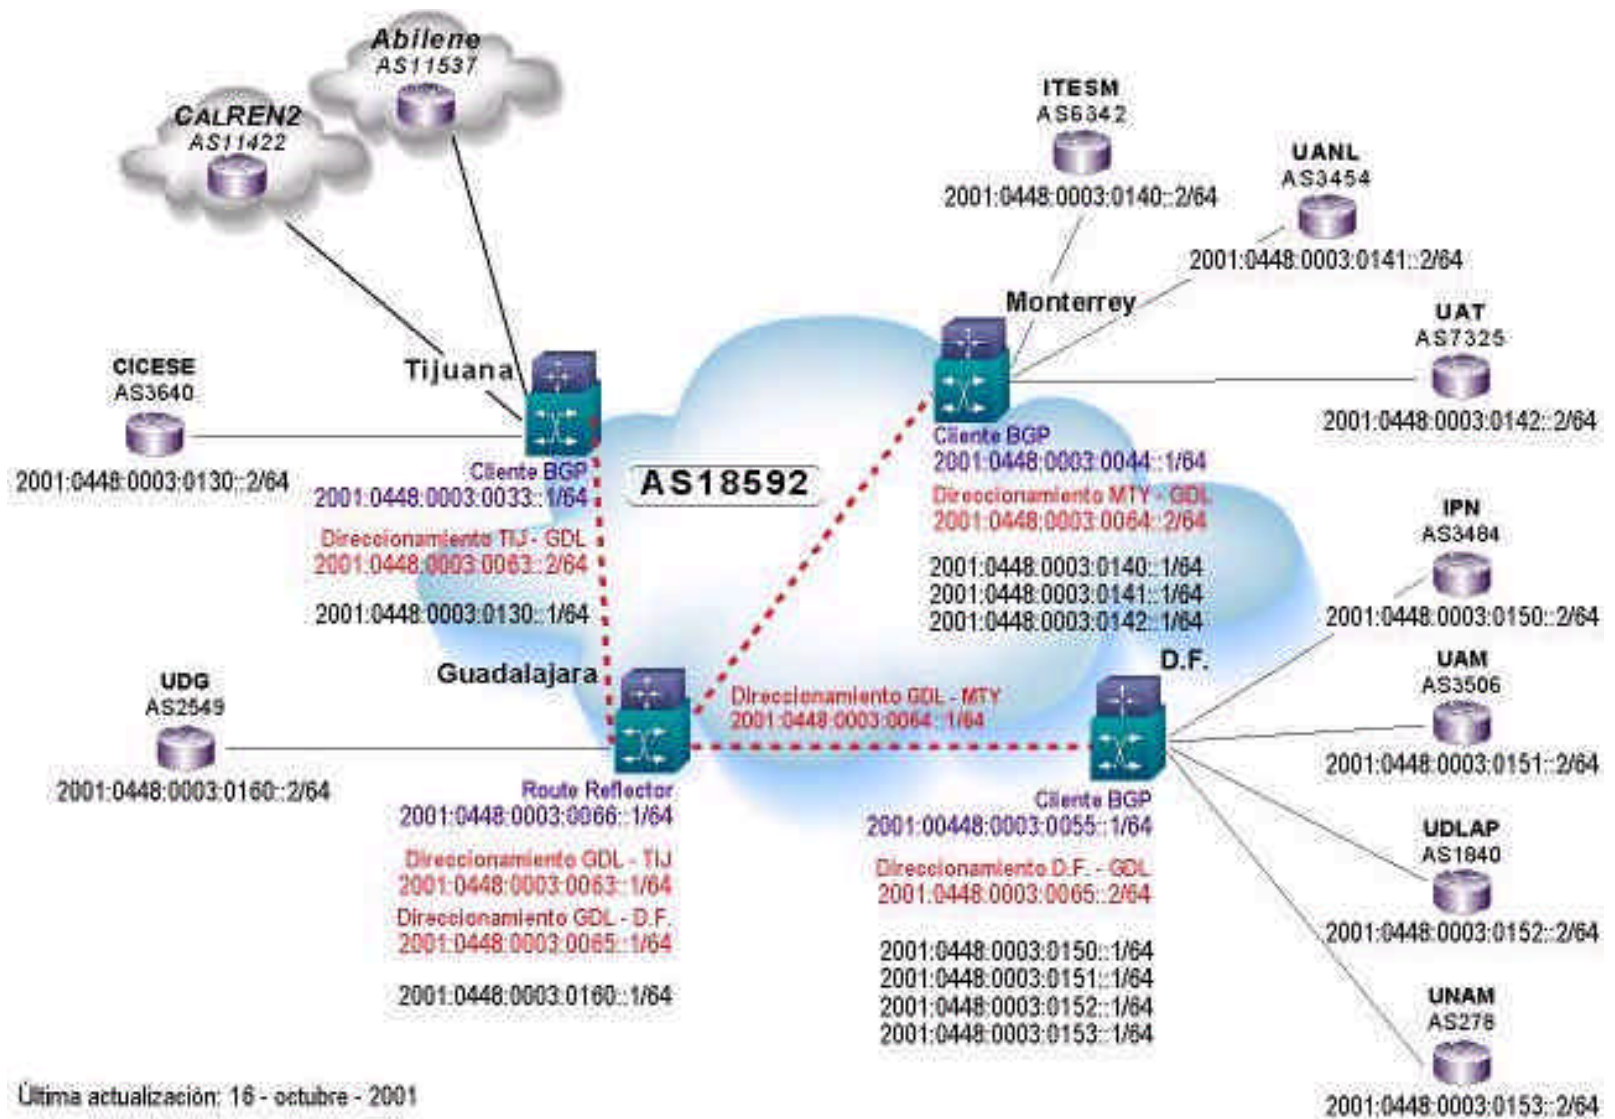

PARTICIPANTES

- Nortel Networks
- IPv6 Forum
- Cisco Systems
- Netcom Systems
- Avantel
- Protel
- ISOC
- UneFon

RED NACIONAL IPv6

- Instalar, probar y utilizar la Red Nacional de IPv6.
- Investigar y probar las implementaciones de IPv6.
- Tener experiencia en IPv6.
- Ayudar en la transición de IPv4 a IPv6.
- Impulsar el uso y desarrollo de IPv6 y sus aplicaciones.

RED NACIONAL IPv6

IPv6 EN MÉXICO (en INTERNET2)

- **Grupo de Trabajo de IPv6 en CUDI**
 - Integración en Abril del 2000.
 - Para realizar trabajos de IPv6 en Internet2.

AVANCES

- IPv6 nativo sobre ATM en el Backbone.
- Salida IPv6 hacia el exterior (EUA-México).
- IPv6 nativo en 3 asociados.
- Diversos túneles IPv6/IPv4.
- Definición del nuevo Direccionamiento.
- Realización de diversas pruebas (IPSec, Multicast, etc.)
- Túneles de IPv6/IPv4 entre CUDI y otras instituciones.

Backbone de IPv6 en Internet2

Última actualización: 16 - octubre - 2001

Conexión CUDI - ABILENE

— Conexión Nativa con IPv6

— Conexión mediante Tunel

CONEXION IPv6 con Abilene

The Abilene Network IPv6 deployment

All Abilene "core node" routers are enabled with IPv6 and offer native v6 connections to peers.
Non-native IPv6 connections tunnel to an IPv6-only router in Indianapolis.

7 January 2004

Abilene Network Operator's Center
Indiana University
www.abilene.edu/cs/traces/ipv6.pdf